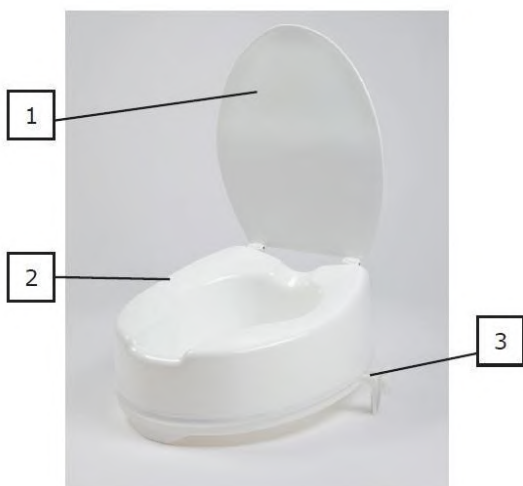

Manual de utilizare pentru Inaltator de vas WC, 02-7060, Kid-Man

Respectați instrucțiunile de utilizare!

Citiți aceste instrucțiuni cu atenție înainte de utilizare și păstrați-le pentru referințe ulterioare!

02-7060S4
02-7060S6

02-7060L4
02-7060L6

Inaltatorul de WC Kid-Man este creat pentru a oferi asistenta la toaleta. Se potriveste cu majoritatea scaunelor de toaleta, inaltandu-le cu 10 cm sau cu 15 cm. Avand un contur confortabil, inaltatorul permite distributia unitara a greutatii, iar partea sa frontala larga faciliteaza igiena. Inaltatorul de WC se instaleaza ferm pe scaunul existent al toaletei utilizand clipsurile laterale. Instalare rapida si usoara fara unelte. Inaltatoarele de WC sunt disponibile si in varianta cu capac,

1. O bucata inaltator WC, cu / fara capac
2. Un corp inaltator

3. Doua bucati de cleme de prindere in forma de L

Daca aveti toate elementele puteti incepe instalarea. Inainte de aceasta asigurati-va ca vasul de toaleta existent este prins in siguranta si ne-avariat. Ridicati capacul scaunului de toaleta inaintea instalarii inaltatorului de WC.

1. Pozitionati inaltatorul de WC cu fata in jos pe o suprafata plata si instalati suportii in fantele de pe scaun (diagrama 1).

2. Pozitionati unul dintre suportii in forma de L in una dintre fantele inaltatorului WC. Apoi impingeti usor suportul si rasuciti manerul in sens orar cand se fixeaza marginea. Repetati actiunea cu al doilea suport pe partea opusa a inaltatorului.