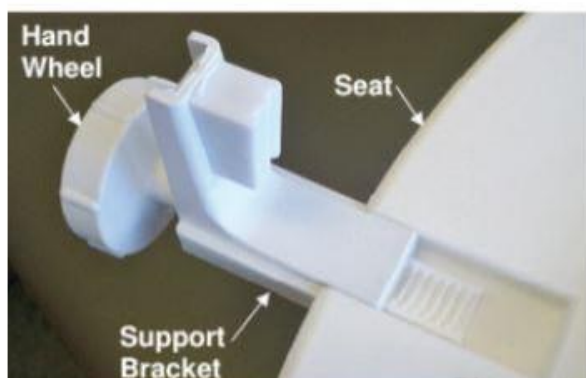

2. Pozitionati unul dintre suportii in forma de L in una dintre fantele inaltatorului WC. Apoi impingeti usor suportul si rasuciti manerul in sens orar cand se fixeaza marginea. Repetati actiunea cu al doilea suport pe partea opusa a inaltatorului.

Nu mai strangeti in aceasta etapa.

3. Intoarceti inaltatorul si plasati-l pe vasul standard de toaleta existent si strangetii ambii suporti pana se lipeste de vasul existent de toaleta.